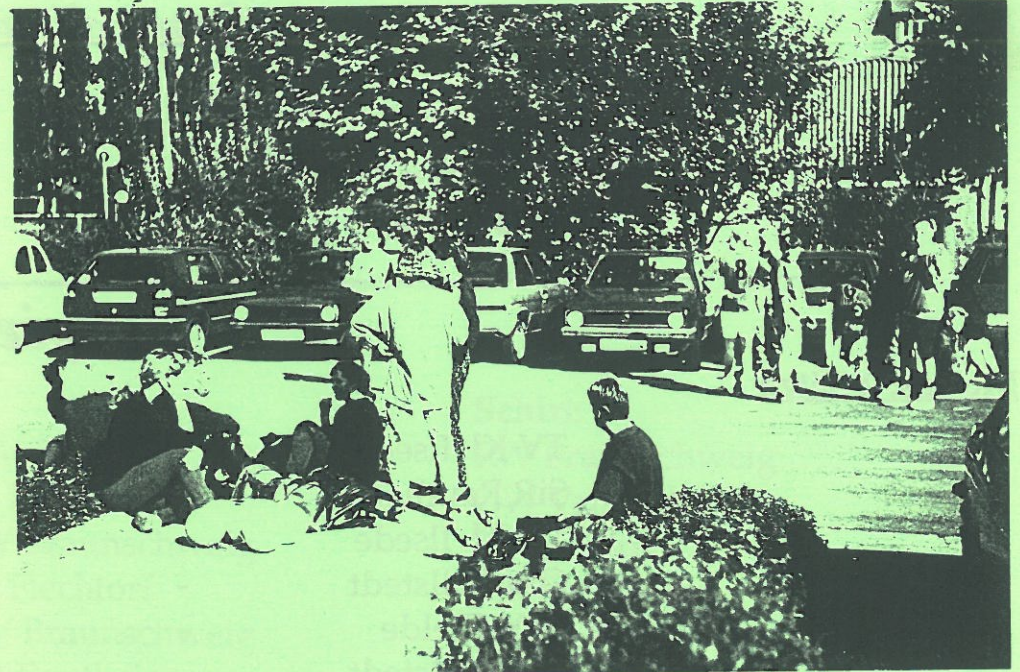

SPORT

Aug. '92

ECHO

Sonderausgabe Volleyball 9. Vallstedter Damenturnier

Vallstedts aktuelle Damenvertretung wird sich die größte Mühe geben, den begehrten Siegerpokal nach 1988 mal wieder in Vallstedt zu belassen.

Zum Turnier 1991 versammeln sich die teilnehmenden Mannschaften. Im Vordergrund das Team von RW Braunschweig, rechts der TSV Gielde. Beide sind in diesem Jahr wieder mit von der Partie.

ELEKTROFACHHANDEL