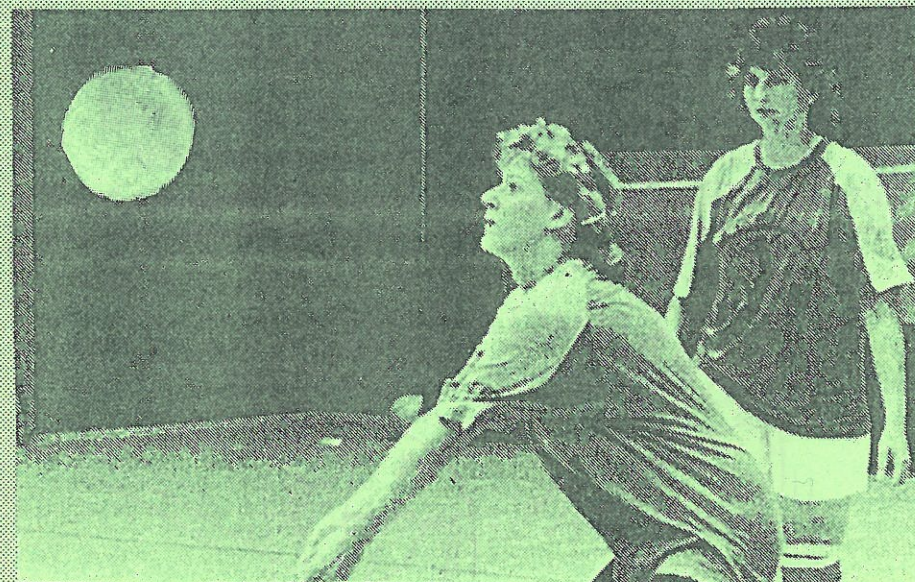

SPORT

Aug. '92

ECHO

Sonderausgabe Volleyball 9. Vallstedter Damenturnier

Vallstedts aktuelle Damenvertretung wird sich die größte Mühe geben, den begehrten Siegerpokal nach 1988 mal wieder in Vallstedt zu belassen.

Zum Turnier 1991 versammeln sich die teilnehmenden Mannschaften. Im Vordergrund das Team von RW Braunschweig, rechts der TSV Gielde. Beide sind in diesem Jahr wieder mit von der Partie.

ELEKTROFACHHANDEL