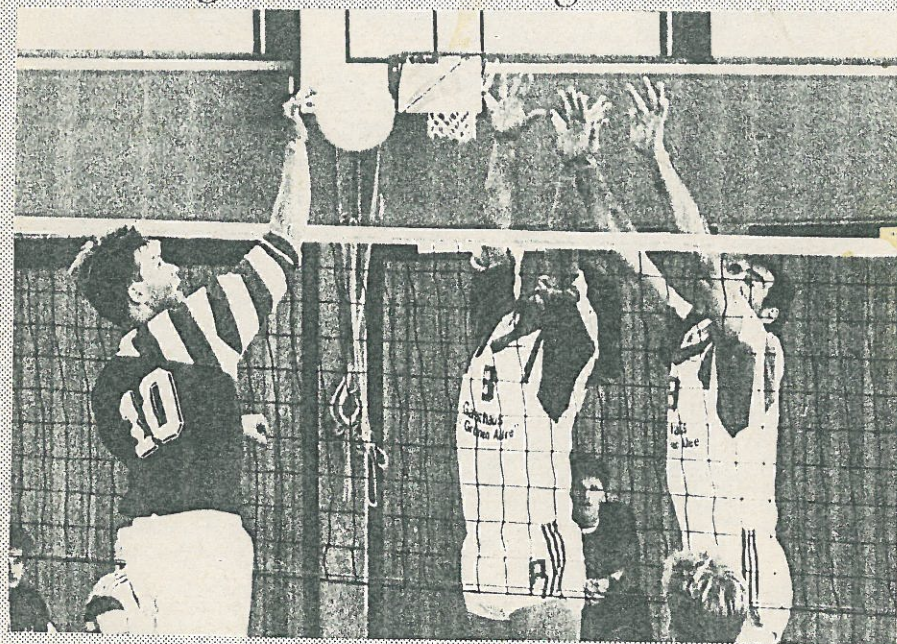

SPORT

Mai 1995

ECHO

Sonderausgabe Volleyball

Relegation zur Oberliga 1. Herren

Diesen Block wird es heute sehr wahrscheinlich wieder geben, Wilfried Weißer und Bernd Birkhahn in einem der früheren Punktspiele.