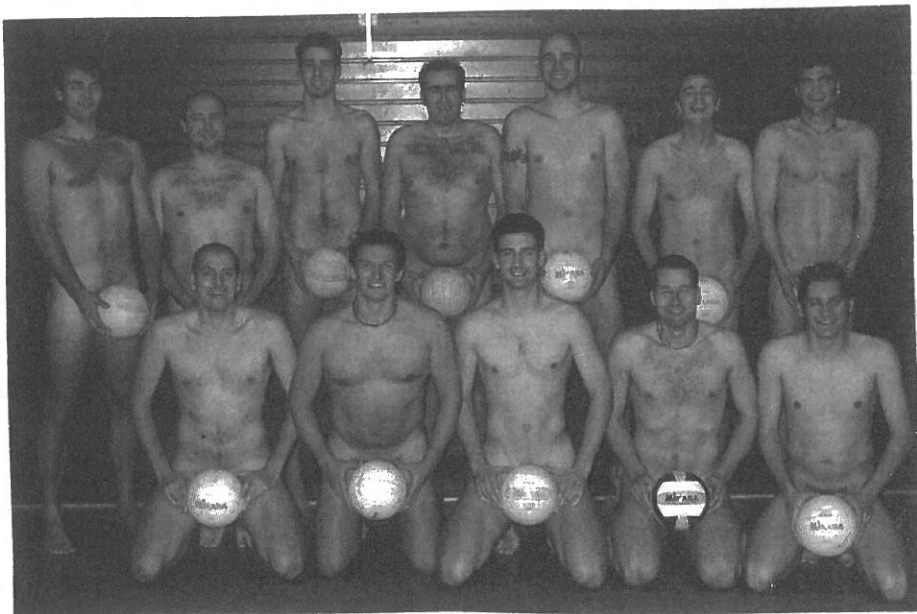

Tombola
Ab 22.00 Uhr
Lospreis
1,-DM

Ihr letztes Hemd haben die Organisatoren aus der 1. Herrenmannschaft gegeben um für die Volleyballer von „Grün-Weiß“ eine Weihnachtsfeier mit allen Schikanen auf die Beine zu stellen.